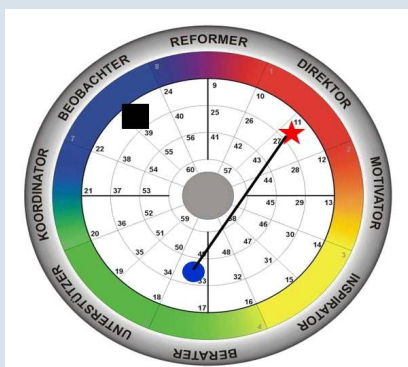

Methoden

- Insight MDI® Potenzialanalyse
- Kleingruppen sowie Einzelarbeiten
- Handlungsorientierte Trainingselemente

Kontaktieren Sie mich
www.insightsmdi.com